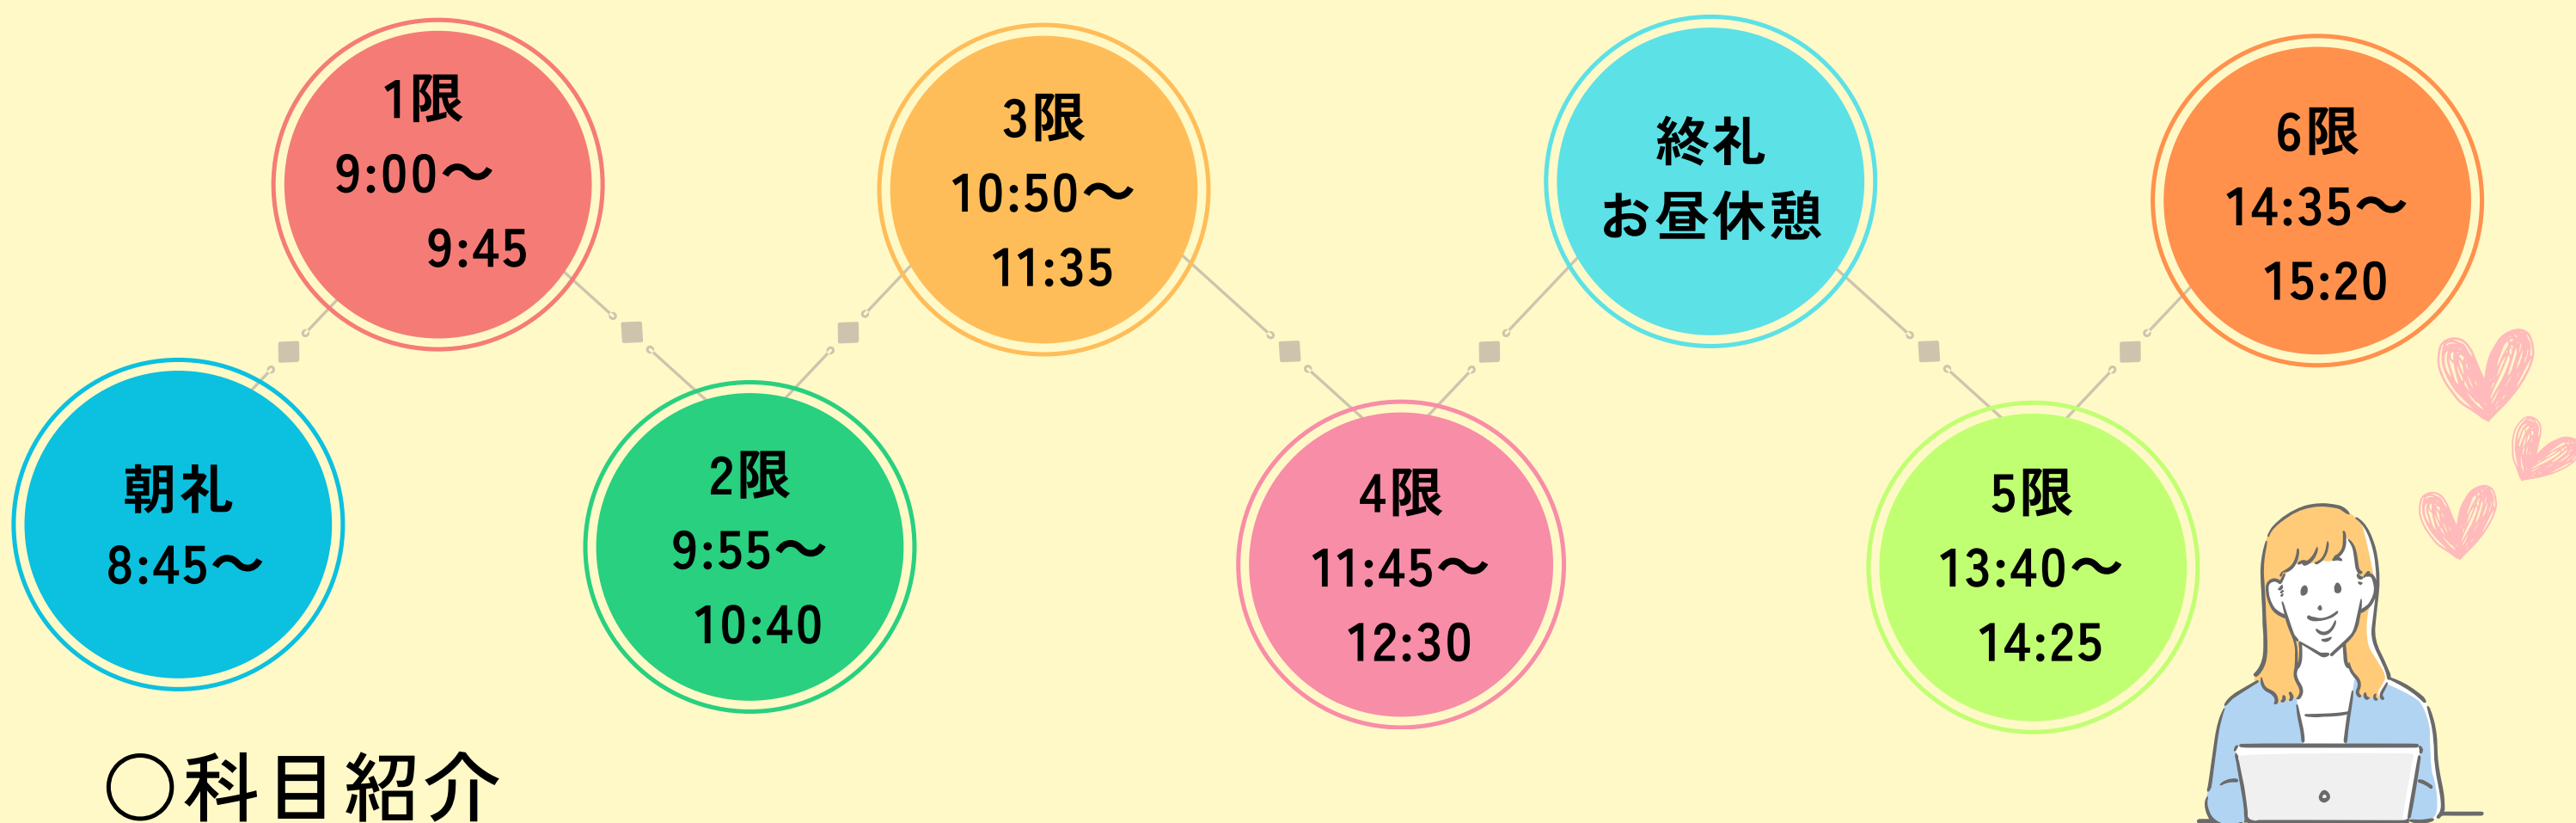

オンライン上で
ストレスフリーな環境で
学びたい。

オンライン上で
学びながら、
多様なつながりの場も
欲しい。

Q.高校を卒業していないけど
入学できるかな？

A.本校独自の条件を満たせば入学可能。
丁寧な個別サポートも充実。
安心してご相談ください。

Q.年齢制限はありますか？

A.年齢に関係なく入学できます。
(令和7年3月時点で18歳以上の女性)

○オンラインコース時間割

○科目紹介